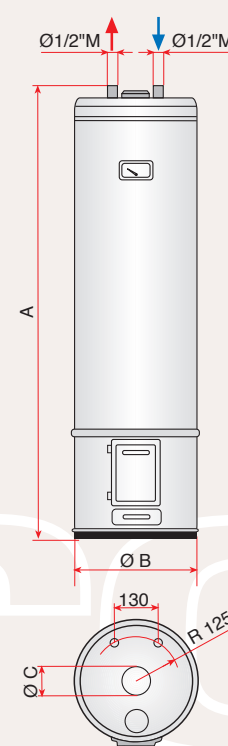

Tutti i modelli sono protetti dalla corrosione elettrochimica con anodo in lega di magnesio.

SERIE L

SERIE BIG

CARATTERISTICHE	UNITÀ DI MISURA	SERIE L		SERIE BIG	
		L 80.3	LE 80.3	L BIG 3	LE BIG 3
codice prodotto		110.080.001	112.080.000	120.110.001	122.100.002
resistenza	Watt	-	1200	-	1200
	Volt	-	230	-	230
pressione max di esercizio	bar	8			
valvola di sicurezza idraulica	bar (± 1)	8			
dimensioni	A	mm	1400	1420	
	Ø B	mm	350	400	
	Ø C	mm	80	90	
imballo	altezza	cm	142	144	
	larghezza	cm	40	45	
	profondità	cm	38	43	
peso netto	Kg	43	44	64,5	65,5
peso lordo	Kg	45	46	67	68

TECHNICAL FEATURES	UNIT OF MEASURE	SERIE L		SERIE BIG	
		L 80.3	LE 80.3	L BIG 3	LE BIG 3
product code		110.080.001	112.080.000	120.110.001	122.100.002
heating element	Watt	-	1200	-	1200
	Volt	-	230	-	230
maximum working pressure	bar	8			
hydraulic safety valve	bar (± 1)	8			
dimensions	A	mm	1400	1420	
	Ø B	mm	350	400	
	Ø C	mm	80	90	
packing dimensions	height	cm	142	144	
	width	cm	40	45	
	depth	cm	38	43	
weight net	Kg	43	44	64,5	65,5
weight gross	Kg	45	46	67	68